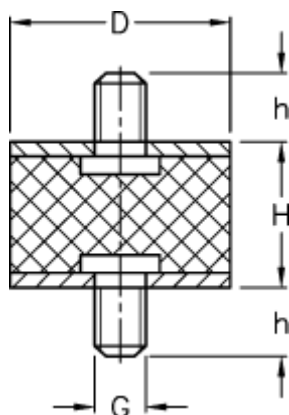

Varenummer: 51101042001110
Beskrivelse: KLEE Vibrationsdæmper type 1
15-20-1, M4x13/M4x13, NR - 57 shore

Mål

D = 15
G = M4
h = 13
H = 20